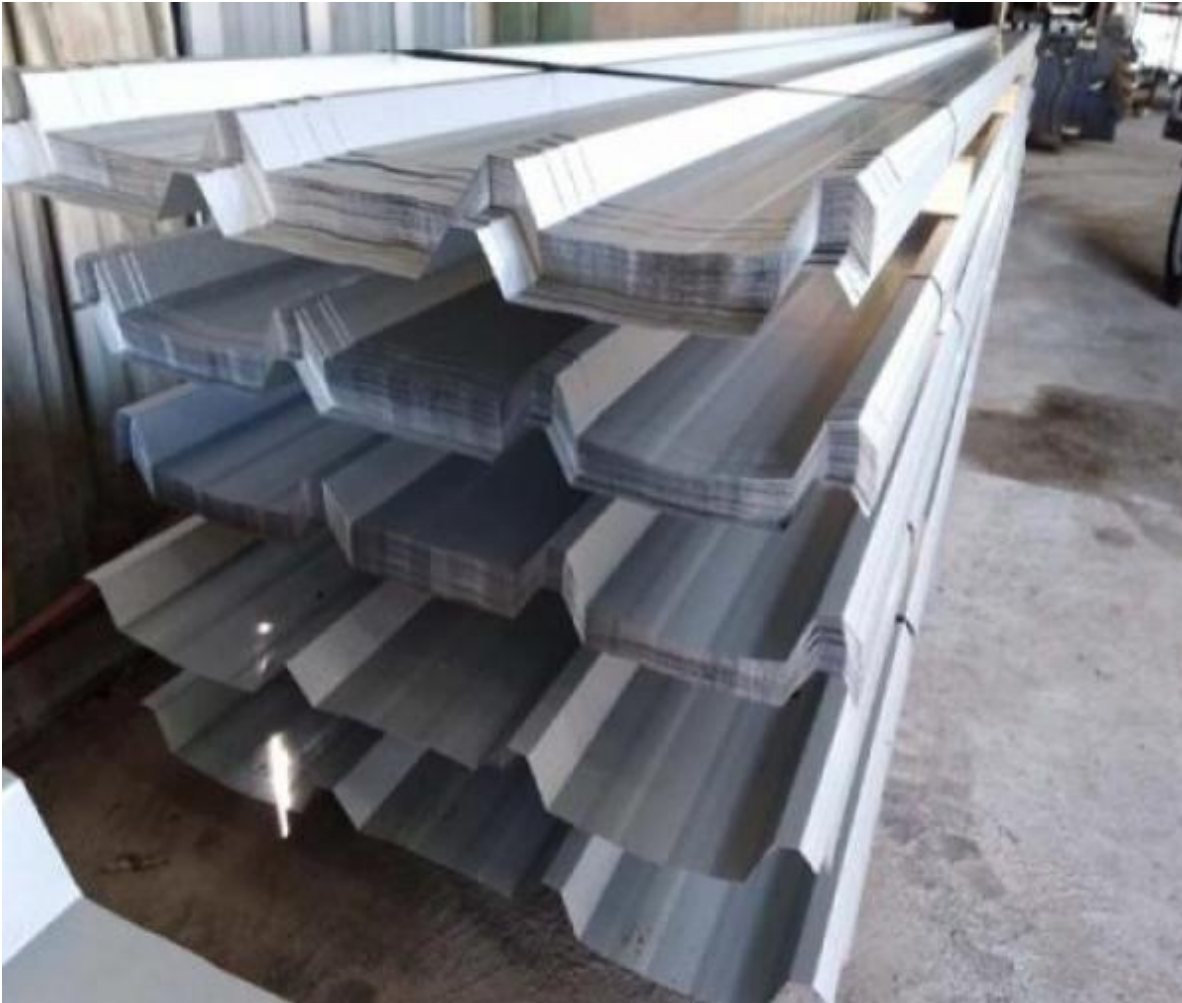

REMATE DE GALPONES KIT DE TECHO PARA GALPON

N° LOTE		
19	ANCHO	1MT
	ESPEJOR	4MM
	PLANCHAS	60 PLANCHAS
	MATERIAL	ZINCALUM
	TIPO	PV4
POSTURA MINIMA		\$2.300.000